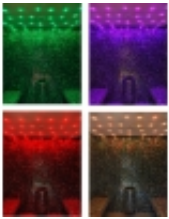

Link do produktu: <https://www.lazniaparowa.pl/httpslazniaparowapl-p-65.html>

Kolorowe oświetlenie do łaźni parowej RGB SKY + pilot

Cena	2 197,00 zł
Dostępność	Na zamówienie
Czas wysyłki	14 dni

Opis produktu

Oświetlenie do łaźni parowej RGB Sky to system kryształowych punktów świetlnych montowanych w suficie łaźni parowej. Chromoterapia to nowy kierunek wellness. Ten niekonwencjonalny sposób jest wykorzystywany w leczeniu wielu dolegliwości.

Standardowo zestaw oświetlenia do łaźni sprzedawany jest w zestawach po 10, 20, 30, 40, 60 pkt. Liczba rodzajów kryształów jest wielokrotnością liczby 5 (po 4 kryształy x każdego z 5 rodzajów = 20 kryształów).

RGB SKY do łaźni: 10 szt. kryształów , 20 szt. kryształów , 30 szt. kryształów , 40 szt. kryształów , 60 szt. kryształów